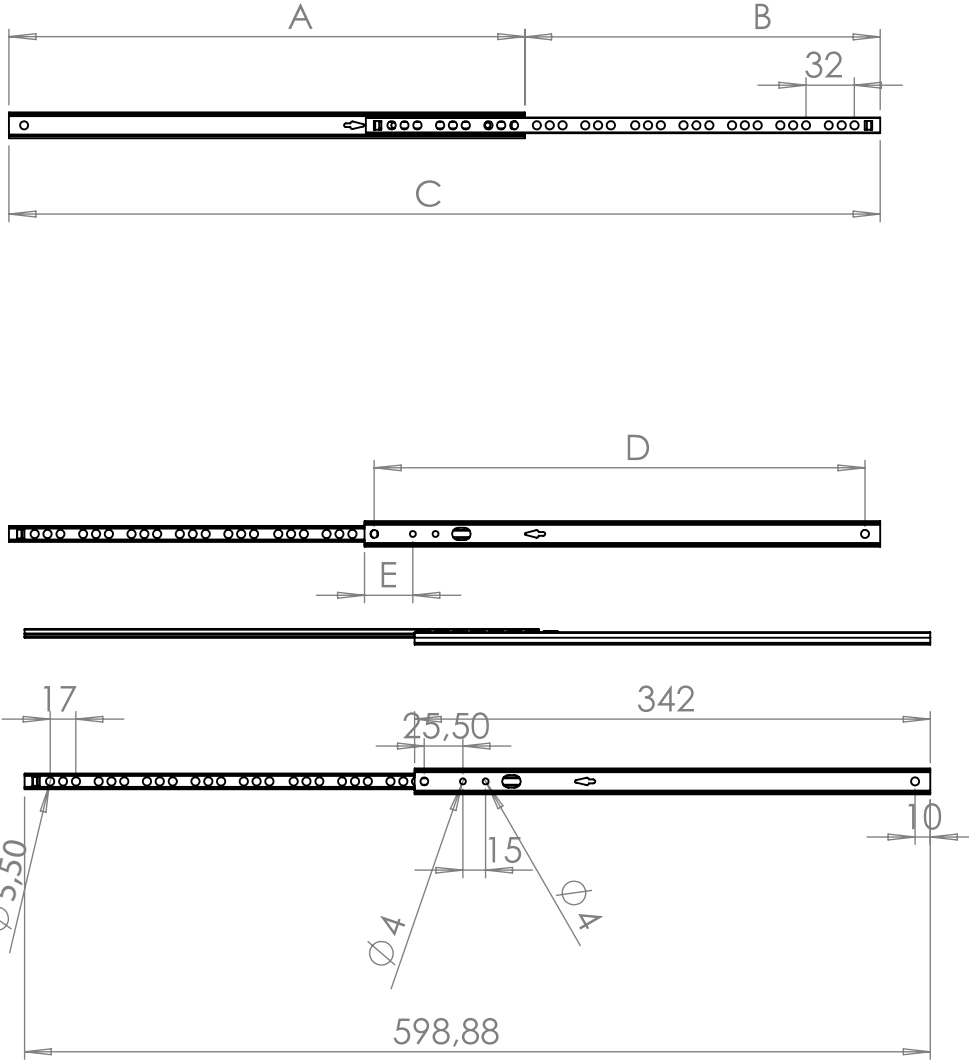

**EZRAY**<sup>®</sup>  
HERŞEY RAYINDA

*Herşey Rayında*

17x342

17x342

17x342

17'lik Montaj	A mm	B mm	C mm	D mm	E mm	Çekmece Uzunluğu (MM)	Kapalı Hali (MM)	Açılma Mesafesi (MM)
17x278	278	168	447	260	32	278	278	168
17x310	310	195	514	292	32	310	310	195
17x342	342	235	572	324	32	342	342	235
17x374	374	262	642	356	32	374	374	262
17x406	406	300	704	388	32	406	406	300
17x438	438	328	768	420	32	438	438	328
17x470	470	363	832	452	32	470	470	363
17x502	502	393	896	484	32	502	502	393

35'lik Montaj	A mm	B mm	C mm	D mm	M mm	N mm	O mm	Çekmece Uzunluğu (MM)	Açılma Mesafesi (MM)	Kapalı Hali (MM)
35x250	250	-	-	167	-	180	73	250mm	252	250
35x300	300	177	-	218	218	-	77	300mm	300	300
35x350	350	200	-	267	255	-	103	350mm	352	350
35x400	400	198	275	315	286	-	181	400mm	401	400
35x450	450	200	327	367	258	380	227	450mm	451	450
35x500	500	248	375	415	307	429	279	500mm	497	500
35x550	550	298	426	467	308	428	327	550mm	551	550

35x350

35x350

PKM 80

17x342

17x342

Huzur Mah.Bursa Karayolu Cad.  
No:44 Bursa-İnegöl  
Tel: 0850 259 76 77  
E-Posta: info@ezzray.com  
Web:www.ezzray.com