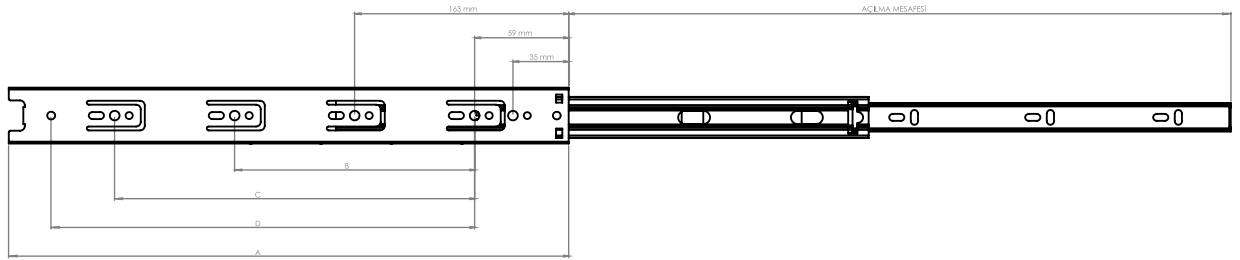

**EZRAY**<sup>®</sup>  
HERŞEY RAYINDA

*Herşey Rayında*

17x342

17x342

17x342

17'lik Montaj	A mm	B mm	C mm	D mm	E mm	Çekmece Uzunluğu (MM)	Kapalı Hali (MM)	Açılma Mesafesi (MM)
17x278	278	168	447	260	32	278	278	168
17x310	310	195	514	292	32	310	310	195
17x342	342	235	572	324	32	342	342	235
17x374	374	262	642	356	32	374	374	262
17x406	406	300	704	388	32	406	406	300
17x438	438	328	768	420	32	438	438	328
17x470	470	363	832	452	32	470	470	363
17x502	502	393	896	484	32	502	502	393

35'lik Montaj	A mm	B mm	C mm	D mm	M mm	N mm	O mm	Çekmece Uzunluğu (MM)	Açılma Mesafesi (MM)	Kapalı Hali (MM)
35x250	250	-	-	167	-	180	73	250mm	252	250
35x300	300	177	-	218	218	-	77	300mm	300	300
35x350	350	200	-	267	255	-	103	350mm	352	350
35x400	400	198	275	315	286	-	181	400mm	401	400
35x450	450	200	327	367	258	380	227	450mm	451	450
35x500	500	248	375	415	307	429	279	500mm	497	500
35x550	550	298	426	467	308	428	327	550mm	551	550