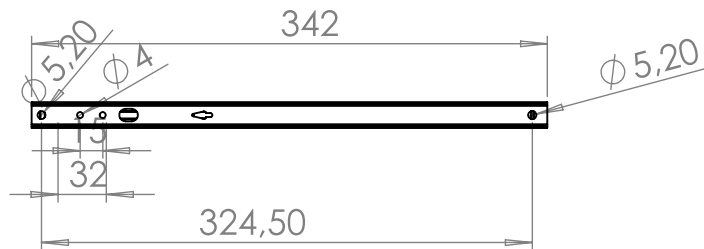

**EZRAY**<sup>®</sup>  
HERŞEY RAYINDA

*Herşey Rayında*

17x342

17x342

17x342

17'lik Montaj	A mm	B mm	C mm	D mm	E mm	Çekmece Uzunluğu (MM)	Kapalı Hali (MM)	Açılma Mesafesi (MM)
17x278	278	168	447	260	32	278	278	168
17x310	310	195	514	292	32	310	310	195
17x342	342	235	572	324	32	342	342	235
17x374	374	262	642	356	32	374	374	262
17x406	406	300	704	388	32	406	406	300
17x438	438	328	768	420	32	438	438	328
17x470	470	363	832	452	32	470	470	363
17x502	502	393	896	484	32	502	502	393

35'lik Montaj	A mm	B mm	C mm	D mm	M mm	N mm	O mm	Çekmece Uzunluğu (MM)	Açılma Mesafesi (MM)	Kapalı Hali (MM)
35x250	250	-	-	167	-	180	73	250mm	252	250
35x300	300	177	-	218	218	-	77	300mm	300	300
35x350	350	200	-	267	255	-	103	350mm	352	350
35x400	400	198	275	315	286	-	181	400mm	401	400
35x450	450	200	327	367	258	380	227	450mm	451	450
35x500	500	248	375	415	307	429	279	500mm	497	500
35x550	550	298	426	467	308	428	327	550mm	551	550