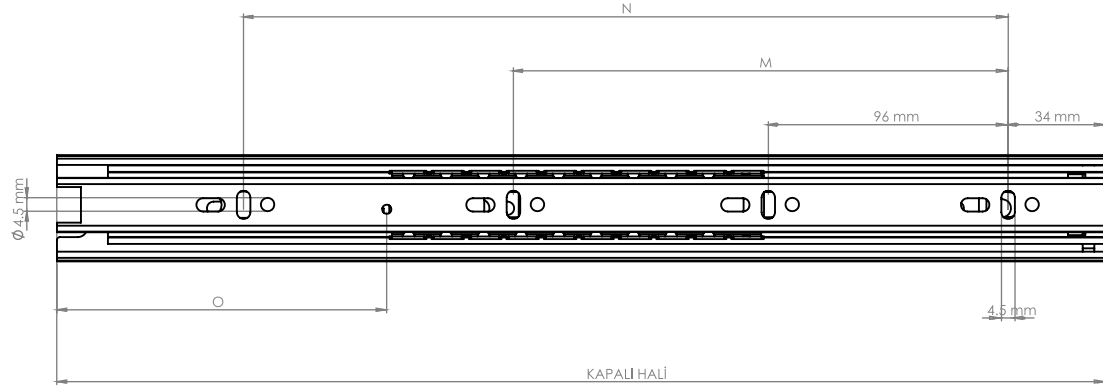

**EZRAY**<sup>®</sup>  
HERŞEY RAYINDA

*Herşey Rayında*

17x342

17x342

17x342

17'lik Montaj	A mm	B mm	C mm	D mm	E mm	Çekmece Uzunluğu (MM)	Kapalı Hali (MM)	Açılma Mesafesi (MM)
17x278	278	168	447	260	32	278	278	168
17x310	310	195	514	292	32	310	310	195
17x342	342	235	572	324	32	342	342	235
17x374	374	262	642	356	32	374	374	262
17x406	406	300	704	388	32	406	406	300
17x438	438	328	768	420	32	438	438	328
17x470	470	363	832	452	32	470	470	363
17x502	502	393	896	484	32	502	502	393

35'lik Montaj	A mm	B mm	C mm	D mm	M mm	N mm	O mm	Çekmece Uzunluğu (MM)	Açılma Mesafesi (MM)	Kapalı Hali (MM)
35x250	250	-	-	167	-	180	73	250mm	252	250
35x300	300	177	-	218	218	-	77	300mm	300	300
35x350	350	200	-	267	255	-	103	350mm	352	350
35x400	400	198	275	315	286	-	181	400mm	401	400
35x450	450	200	327	367	258	380	227	450mm	451	450
35x500	500	248	375	415	307	429	279	500mm	497	500
35x550	550	298	426	467	308	428	327	550mm	551	550