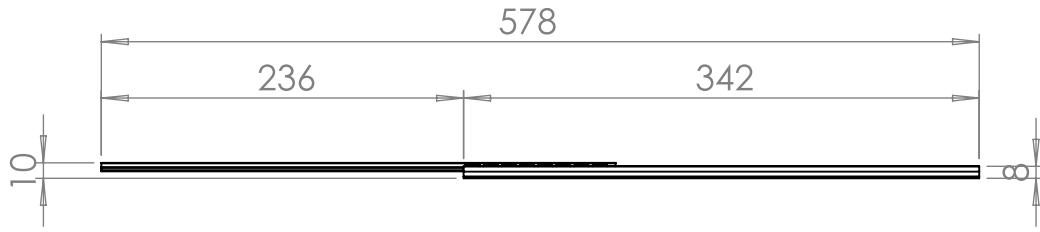

**EZRAY**<sup>®</sup>  
HERŞEY RAYINDA

*Herşey Rayında*

17x342

17x342

17x342

17'lik Montaj	A mm	B mm	C mm	D mm	E mm	Çekmece Uzunluğu (MM)	Kapalı Hali (MM)	Açılma Mesafesi (MM)
17x278	278	168	447	260	32	278	278	168
17x310	310	195	514	292	32	310	310	195
17x342	342	235	572	324	32	342	342	235
17x374	374	262	642	356	32	374	374	262
17x406	406	300	704	388	32	406	406	300
17x438	438	328	768	420	32	438	438	328
17x470	470	363	832	452	32	470	470	363
17x502	502	393	896	484	32	502	502	393

35'lik Montaj	A mm	B mm	C mm	D mm	M mm	N mm	O mm	Çekmece Uzunluğu (MM)	Açılma Mesafesi (MM)	Kapalı Hali (MM)
35x250	250	-	-	167	-	180	73	250mm	252	250
35x300	300	177	-	218	218	-	77	300mm	300	300
35x350	350	200	-	267	255	-	103	350mm	352	350
35x400	400	198	275	315	286	-	181	400mm	401	400
35x450	450	200	327	367	258	380	227	450mm	451	450
35x500	500	248	375	415	307	429	279	500mm	497	500
35x550	550	298	426	467	308	428	327	550mm	551	550