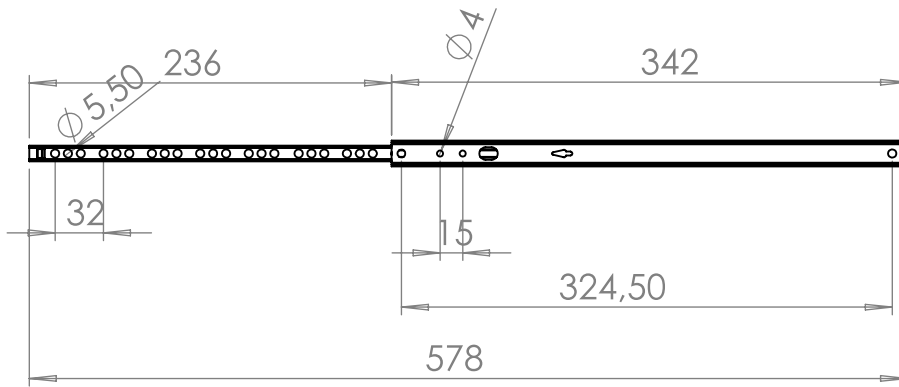

**EZRAY**<sup>®</sup>  
HERŞEY RAYINDA

*Herşey Rayında*

17x342

17x342

17x342

17'lik Montaj	A mm	B mm	C mm	D mm	E mm	Çekmece Uzunluğu (MM)	Kapalı Hali (MM)	Açılma Mesafesi (MM)
17x278	278	168	447	260	32	278	278	168
17x310	310	195	514	292	32	310	310	195
17x342	342	235	572	324	32	342	342	235
17x374	374	262	642	356	32	374	374	262
17x406	406	300	704	388	32	406	406	300
17x438	438	328	768	420	32	438	438	328
17x470	470	363	832	452	32	470	470	363
17x502	502	393	896	484	32	502	502	393

35'lik Montaj	A mm	B mm	C mm	D mm	M mm	N mm	O mm	Çekmece Uzunluğu (MM)	Açılma Mesafesi (MM)	Kapalı Hali (MM)
35x250	250	-	-	167	-	180	73	250mm	252	250
35x300	300	177	-	218	218	-	77	300mm	300	300
35x350	350	200	-	267	255	-	103	350mm	352	350
35x400	400	198	275	315	286	-	181	400mm	401	400
35x450	450	200	327	367	258	380	227	450mm	451	450
35x500	500	248	375	415	307	429	279	500mm	497	500
35x550	550	298	426	467	308	428	327	550mm	551	550

35x350

35x350

PKM 80

17x342

17x342

Huzur Mah.Bursa Karayolu Cad.  
No:44 Bursa-İnegöl  
Tel: 0850 259 76 77  
E-Posta: info@ezzray.com  
Web:www.ezzray.com