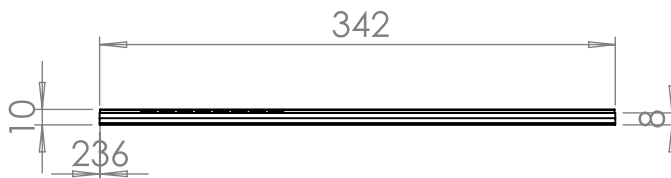

**EZRAY**<sup>®</sup>  
HERŞEY RAYINDA

*Herşey Rayında*

17x342

17x342

17x342

17'lik Montaj	A mm	B mm	C mm	D mm	E mm	Çekmece Uzunluğu (MM)	Kapalı Hali (MM)	Açılma Mesafesi (MM)
17x278	278	168	447	260	32	278	278	168
17x310	310	195	514	292	32	310	310	195
17x342	342	235	572	324	32	342	342	235
17x374	374	262	642	356	32	374	374	262
17x406	406	300	704	388	32	406	406	300
17x438	438	328	768	420	32	438	438	328
17x470	470	363	832	452	32	470	470	363
17x502	502	393	896	484	32	502	502	393

35'lik Montaj	A mm	B mm	C mm	D mm	M mm	N mm	O mm	Çekmece Uzunluğu (MM)	Açılma Mesafesi (MM)	Kapalı Hali (MM)
35x250	250	-	-	167	-	180	73	250mm	252	250
35x300	300	177	-	218	218	-	77	300mm	300	300
35x350	350	200	-	267	255	-	103	350mm	352	350
35x400	400	198	275	315	286	-	181	400mm	401	400
35x450	450	200	327	367	258	380	227	450mm	451	450
35x500	500	248	375	415	307	429	279	500mm	497	500
35x550	550	298	426	467	308	428	327	550mm	551	550